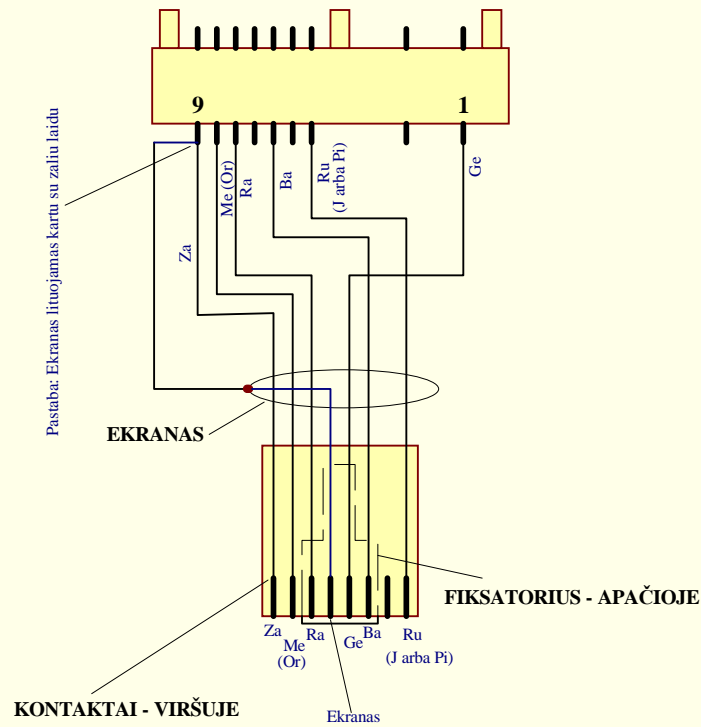

1

2

3

4

D

D

GA-210NK1_TLF_Kabelis

NOKIA 5110/6110

C

C

B

B

A

A

Title GsmAlarm-210 NK1 sujungimo kabeliai			Elektronines Technologijos Tilzes 80a-1 LT-5400 Siauliai Lithuania	Error : elt-2.jpg file not found.
Size: A4	Number: 1	Revision: 1		
Date: 22-Jul-2016	Time: 17:14:42	Sheet 0 of 0		
File: D:\Darbas\Projektai\Aliarnas\A_2xx\Gsm_210\Pro_A210\GsmAlarm_210.ddb - Dokum\GA_210_Kabelis TLF.Sch				

1

2

3

4